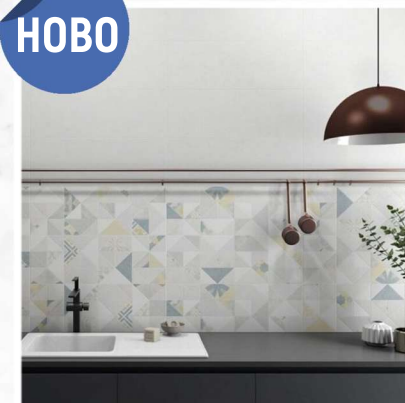

## НОВИ ПРЕДЛОЖЕНИЯ

НОВО

Плочки за баня  
**PLAY OCRE**  
Ceramicas Gala  
21.4/61 см

**31<sup>90</sup>** ЛВ

НОВО

Плочки за баня  
**PLAY AZUL**  
Ceramicas Gala  
21.4/61 см

**31<sup>90</sup>** ЛВ

НОВО